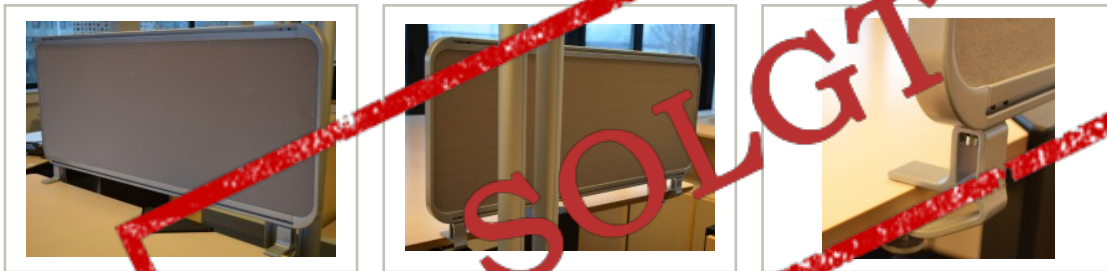

Bordskillevegg i aluminium / grått

stoff, 90x42cm, pent brukt

500,- eks mva

ID: 27753

Stk. 3

Beskrivelse:

Bordskillevegg / bordskjerm / pultskillevegg / skjermvegg for montering på skrivebord.
For avskjerming av den enkelte arbeidsplass i åpen kontorløsning el.l.

Farge: Aluminium og grått stoff

Høyde: 42cm

Bredde: 90cm

Bordfeste medfølger.

Prisen er pr skjermvegg.

Se også movement.as for våre andre annonser på skillevegger / skjermbrett.

Generell info:

Prisen er å forstå pr stk, om ikke annet er oppgitt i annonseteksten.

Henting må avtales på telefon 22 15 15 00, henting kun etter avtale.

Adresse: Regnbueveien 9, 1405 Langhus, evt sending må avtales særskilt.

Betaling med norske bankkort, Visa og MasterCard, samt kontant.