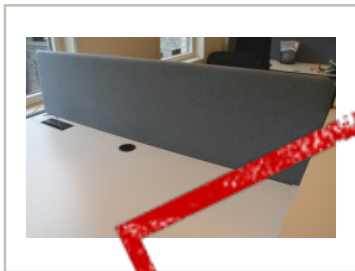

## Bordskillevegg fra Götessons

ScreenIt, blågrønn, 180x66cm, pent brukt

750,- eks mva

ID: 31709

Stk. 1

### Beskrivelse:

Bordskillevegg / bordskjerm / pultskillevegg / skjermvegg for montering på skrivebord.  
For avskjerming av den enkelte arbeidsplass i åpen kontorløsning el.l.

Produsent: Götessons

Modell: ScreenIt

Farge: blågrønn farge

Høyde: 66cm

Bredde: 180cm

Bordfeste medfølger

Prisen er pr skjermvegg.

Se også movement.as for våre andre annonser på skillevegger / skjermbrett.