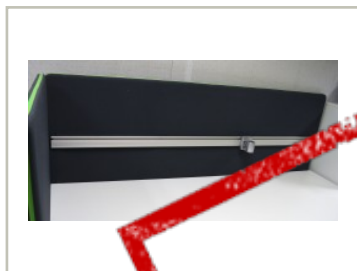

movement.

Brukte kontormøbler og teknisk utstyr.
Regnbueveien 9 - Fornebu, 1405 LANGHUS. Telefon: 22151500

Vi har følgende produkt til salgs:

Bordskillevegg fra Götessons

ScreenIt A30, mørk grå med grønn glidelås, 180x80cm, pent brukt

695,- eks mva

ID: 31161

Stk. 4

Beskrivelse:

Bordskillevegg / bordskjerm / pultskillevegg / skjermvegg for montering på skrivebord.
For avskjerming av den enkelte arbeidsplass i åpen kontorløsning el.l.

Produsent: Götessons

Modell: ScreenIt A30

Farge: Mørk grå med grønn glidelås

Høyde: 80cm

Bredde: 180cm

Opphengslist

Bordfeste medfølger

Prisen er pr skjermvegg.

Se også movement.as for våre andre annonser på skillevegger / skjermbrett.