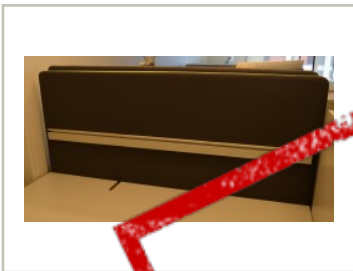

## Bordskillevegg fra Götessons

ScreenIt A30, mørk grå med grønn glidelås, 140x80cm, pent brukt

695,- eks mva

ID: 31007

Stk. 2

### Beskrivelse:

Bordskillevegg / bordskjerm / pultskillevegg / skjermvegg for montering på skrivebord.  
For avskjerming av den enkelte arbeidsplass i åpen kontorløsning el.l.

Produsent: Götessons

Modell: ScreenIt A30

Farge: Mørk grå med grønn glidelås

Høyde: 80cm

Bredde: 140cm

Opphengslist

Bordfeste medfølger

Prisen er pr skjermvegg.

Se også [movement.as](http://movement.as) for våre andre annonser på skillevegger / skjermbrett.