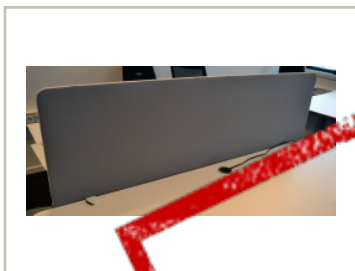

movement.

Brukte kontormøbler og teknisk utstyr.
Regnbueveien 9 - Fornebu, 1405 LANGHUS. Telefon: 22151500

Vi har følgende produkt til salgs:

Bordskillevegg fra Götessons i lyst

grått stoff med hvit glidelås, 160x65cm, pent brukt

895,- eks mva

ID: 35066

Stk. 1

Beskrivelse:

Bordskillevegg / bordskjerm / pultskillevegg / skjermvegg for montering på skrivebord.
For avskjerming av den enkelte arbeidsplass i åpen kontorløsning el.l.

Produsent: Götessons

Farge: Lyst grått stoff med hvit glidelås

Høyde: 65cm

Bredde: 160cm

Bordfeste medfølger, skruklemme

Prisen er pr skjermvegg.

Se også movement.as for våre andre annonser på skillevegger / skjermbrett.

Generell info: