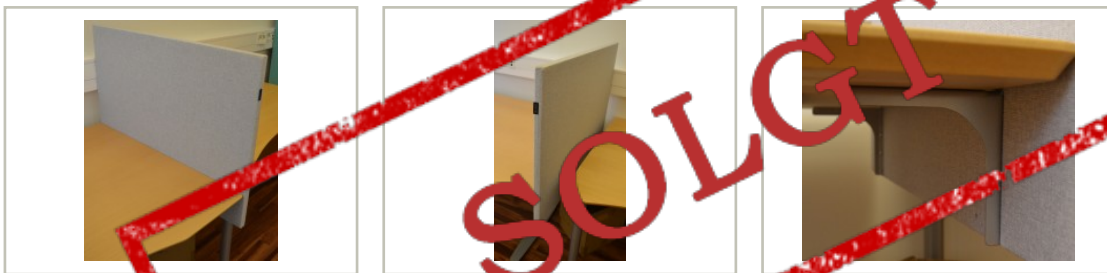

## Bordskillevegg fra Edsbyn i lyst

grått stoff, 90x65cm, pent brukt

550,- eks mva

ID: 34313

Stk. 5

### Beskrivelse:

Bordskillevegg / bordskjerm / pultskillevegg / skjermvegg for montering på skrivebord.  
For avskjerming av den enkelte arbeidsplass i åpen kontorløsning el.l.

Produsent: Edsbyn

Farge: lys grå

Høyde: 65cm

Bredde: 90cm

Bordfeste medfølger, for montering med skruer

Både med og uten list for oppheng av tilbehør

Prisen er pr skjermvegg.

Se også [movement.as](http://movement.as) for våre andre annonser på skillevegger / skjermbrett.