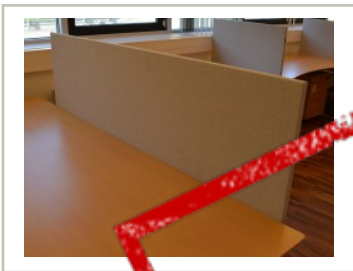

## Bordskillevegg fra Edsbyn i lyst grått stoff, 180x65cm, pent brukt

**SOLGT**

**750,- eks mva**

ID: 34323

Stk. 1

### Beskrivelse:

Bordskillevegg / bordskjerm / pultskillevegg / skjermvegg for montering på skrivebord.  
For avskjerming av den enkelte arbeidsplass i åpen kontorløsning el.l.

Produsent: Edsbyn

Farge: lys grå

Høyde: 65cm

Bredde: 180cm

Bordfeste medfølger, for montering med skruer

Både med og uten list for oppheng av tilbehør

Prisen er pr skjermvegg.

Se også movement.as for våre andre annonser på skillevegger / skjermbrett.