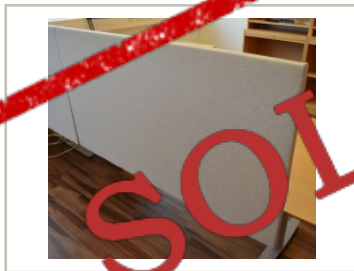

## Bordskillevegg fra Edsbyn i lyst grått stoff, 120x65cm, pent brukt

**750,- eks mva**

ID: 34287

Stk. 1

### Beskrivelse:

Bordskillevegg / bordskjerm / pultskillevegg / skjermvegg for montering på skrivebord.  
For avskjerming av den enkelte arbeidsplass i åpen kontorløsning el.l.

Produsent: Edsbyn

Farge: lys grå

Høyde: 65cm

Bredde: 120cm

Bordfeste medfølger, for montering med skruer

Både med og uten list for oppheng av tilbehør

Prisen er pr skjermvegg.

Se også [movement.as](http://movement.as) for våre andre annonser på skillevegger / skjermbrett.