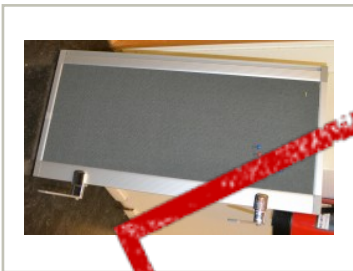

## Bordskillevegg 80cm bredde, 40cm

høyde, alu ramme trukket i grått stoff, pent brukt.

**SOLGT**

**350,- eks mva**

ID: 22926

Stk. 4

### Beskrivelse:

Skillevegg / bordskjerm for kontorpult, pent brukt.

Farge: Aluminium / grått stoff

Bredde: 80cm

Høyde: 40cm

Ben og vinkler: Bordfester følger med

Prisen er pr stk.

Se også [movement.as](http://movement.as) for våre andre annonser på skillevegger / skjerm Brett.