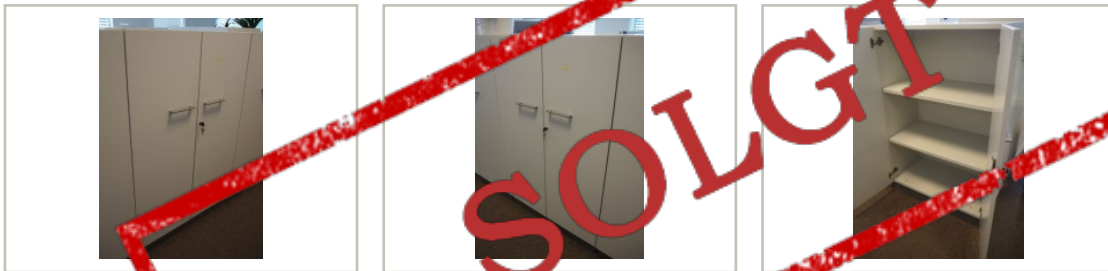

movement.

Brukte kontormøbler og teknisk utstyr.
Regnbueveien 9 - Fornebu, 1405 LANGHUS. Telefon: 22151500

Vi har følgende produkt til salgs:

Martela Combo ringpermreol med dører i lys grå, 3H, 126 cm H, pent brukt

950,- eks mva

ID: 36107

Stk. 1

Beskrivelse:

Martela Combo ringpermreol med dører i lys grå ,3 høyder, pent brukte.

3 permhøyder.

Låsbar med nøkkel

Mål: