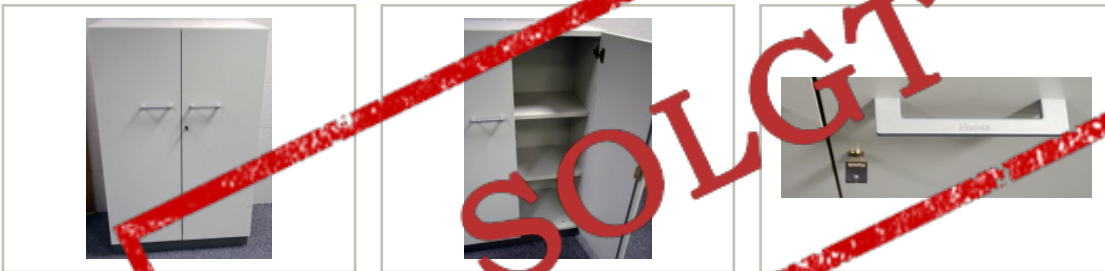

950,- eks mva

ID: 30386

Stk. 7

Beskrivelse:

Martela Combo ringpermreol med dører i lys grå ,3 høyder, pent brukte.
3 permhøyder.

Skapene har dessverre ikke nøkler

Mål:

80 cm bredde