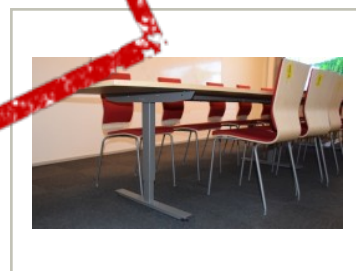

Stort møtebord fra EFG, 480x120cm, Izi Effect serie, bjerk / grått understell, passer 10-18pers, pent brukt

11.900,- eks mva

ID: 37304

Stk. 1

Beskrivelse: