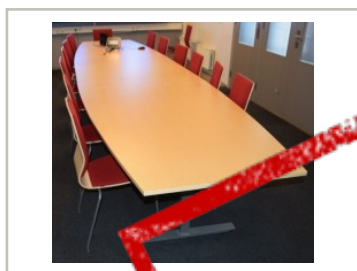

Stort møtebord fra EFG, 480x120cm, Izi Effect serie, bjerk / grått understell, passer 10-18pers, pent brukt

11.900,- eks mva

ID: 37304

Stk. 1

Beskrivelse: