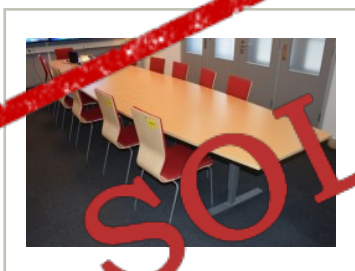

movement.

Brukte kontormøbler og teknisk utstyr.
Regnbueveien 9 - Fornebu, 1405 LANGHUS. Telefon: 22151500

Vi har følgende produkt til salgs:

Stort møtebord fra EFG, 480x120cm, Izi Effect serie, bjerk / grått understell, passer 10-18pers, pent brukt

11.900,- eks mva

ID: 37304

Stk. 1

Beskrivelse:

behov for hjelp til montering.

Se også våre andre annonser for et godt utvalg i møtebord og konferansebord.

Konferansebord / kursbord / møtebord, pent brukt.

Generell info:

Prisen er på første pr stk, om ikke annet er oppgitt i annonseteksten.

Model: IZ Effect

Platofarge: Bjerk finer.

Henting må avtales på telefon 22 15 15 00, henting kun etter avtale.

Adresse: Regnbueveien 9, 1405 Langhus, evt sending må avtales særskilt.

Målen totalt 400x120cm

brukt kjøp.

Kortsidene måler 80cm.

Høyde: 76cm

Se våre andre annonser, eller ta kontakt for visning, eller spesielle behov! Vi har store mengder forskjellige pent brukte kontormøbler til salgs.