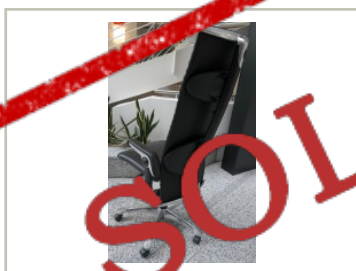

## HÅG H09 9330 Excellence eksklusiv kontorstol i sort skinn og krom, pent brukt

**SOLGT**

12.950,- eks mva

ID: 36988

Stk. 1

Beskrivelse:

Pent brukt, prisen er pr stol.

Vi har også mye annet å velge mellom innen kontorstoler, sjekk ut alle våre annonser!

Eksklusiv kontorstol / direktørstol fra Håg i krom og sort skinn, pent brukt

**Generell info:**  
Model: H09 9330 Excellence

Prisen er å forstå pr stk, om ikke annet er oppgitt i annonseteksten.

Trekk på sete og rygg i sort Elmosit hud (EL9999)