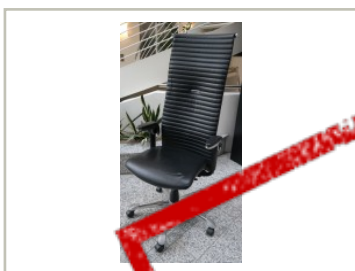

## HÅG H09 9330 Excellence eksklusiv kontorstol i sort skinn og krom, pent brukt

**SOLGT**

12.950,- eks mva

ID: 36988

Stk. 1

Beskrivelse:

Pent brukt, prisen er pr stol.

Vi har også mye annet å velge mellom innen kontorstoler, sjekk ut alle våre annonser!

Eksklusiv kontorstol / direktørstol fra Håg i krom og sort skinn, pent brukt

**Generell info:**  
Model: H09 9330 Excellence

Prisen er å forstå pr stk, om ikke annet er oppgitt i annonseteksten.

Trekk på sete og rygg i sort Elmosit hud (EL9999)

HÅG H09 Excellence er eksklusivitet satt i system. En stol i kompromissløs design med polstret hud av

NB! Kjøper oppfordres til å sette seg inn i våre salgsvilkår som omfatter begrenset angrenerett på høy kvalitet rygg og sete kombinert med en unik sittekomfort. Dette er noe så sjeldent som et meget brukervennlig luksusmøbel som lar kropp og sjel bevege seg fritt, på en moderne og avansert måte.