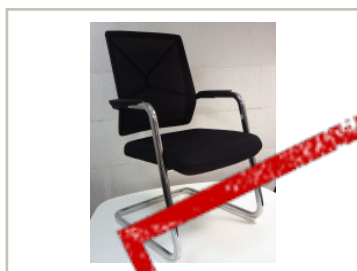

movement.

Brukte kontormøbler og teknisk utstyr.
Regnbueveien 9 - Fornebu, 1405 LANGHUS. Telefon: 22151500

Vi har følgende produkt til salgs:

Konferansestol / besøksstol,

understell i krom, armlene, sort stoffsete, sort meshrygg, modell V207B11, NY/UBRUKT

SOLGT

1.190,- eks mva

ID: 35870

Stk. 0

Beskrivelse:

63 cm dybde

Prisen er pr stol.

Se også våre andre annonser for et godt utvalg i pent brukte stoler og andre kontormøbler.

Ny og ubrukt besøksstol / konferansestol / møteromsstol.

Generell info:

Prisen er å forstå pr stk, om ikke annet er oppgitt i annonseteksten.
Konferansestol / besøksstol, vangeunderstol / meireunderstol / rom, armlene, sort stoffsete, sort meshrygg.