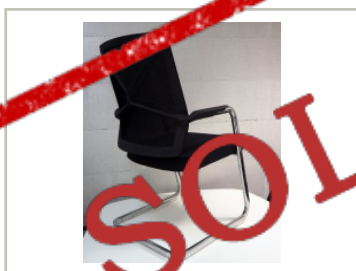

movement.

Brukte kontormøbler og teknisk utstyr.
Regnbueveien 9 - Fornebu, 1405 LANGHUS. Telefon: 22151500

Vi har følgende produkt til salgs:

Konferansestol / besøksstol,

understell i krom, armlene, sort stoffsete, sort meshrygg, modell V207B11, NY/UBRUKT

SOLGT

1.190,- eks mva

ID: 35870

Stk. 0

Beskrivelse:

63 cm dybde

Prisen er pr stol.

Se også våre andre annonser for et godt utvalg i pent brukte stoler og andre kontormøbler.

Ny og ubrukt besøksstol / konferansestol / møteromsstol.

Generell info:

Prisen er å forstå pr stk, om ikke annet er oppgitt i annonseteksten.
Konferansestol / besøksstol, vangeunderstol / meireunderstol / rom, armlene, sort stoffsete, sort meshrygg.