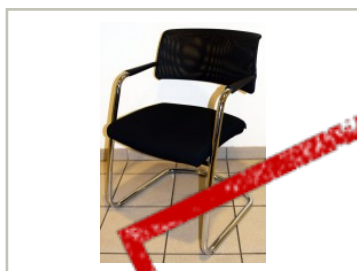

movement.

Brukte kontormøbler og teknisk utstyr.
Regnbueveien 9 - Fornebu, 1405 LANGHUS. Telefon: 22151500

Vi har følgende produkt til salgs:

Konferansestol / besøksstol fra

Sitland, modell Passe Partout, i sort / mesh / krom, pent brukt

950,- eks mva

ID: 34800

Stk. 31

Beskrivelse:

Se også våre andre annonser for et godt utvalg i pent brukte stoler og andre kontormøbler.

Pent brukt besøksstol / konferansestol.

Generell info

Prisen er å forstå pr. stk; om ikke annet er oppgitt i annonseteksten.

Fungerer også som besøksstol, møteromsstol eller evt spisestuestol.

NB! Kjøper oppfordres til å sette seg inn i våre salgsvilkår som omfatter begrenset angrerett på bruktkjøp.

46 cm sitte høyde

Se våre andre annonser, eller ta kontakt for visning, eller spesielle behov! Vi har store mengder forskjellige pent brukte kontormøbler til salgs.