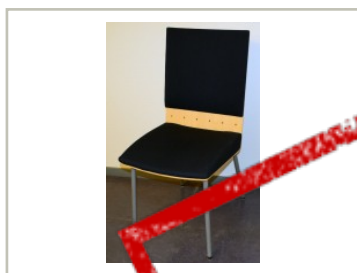

## Klaessons konferansestol i

grått/bjerk/mørkeblått sete/ryggpute, modell ANNO, pent brukt

995,- eks mva

ID: 24574

Stk. 2

### Beskrivelse:

Pent brukt besøksstol / konferansestol.

Understell i grålakkert stål.

Sete og ryggpute i mørkeblått stoff, og bakside rygg i formspent bjerkefiner.

Produsent: Klaessons

Modell: Anno

Fungerer også som besøksstol, møteromsstol eller evt spisestuestol.

---

47 cm sittehøyde

42 cm maxbredde

---

Prisen er pr stol.

---

Se også våre andre annonser for et godt utvalg i pent brukte stoler og andre kontormøbler.