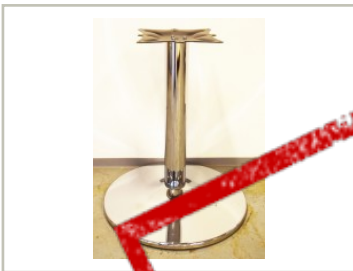

SOLGT

850,- eks mva

ID: 34729

Stk. 1

Beskrivelse:

Søyle, understell / søylefot i krom til f.eks. rund bordplate eller møtebord, Base Ø=60cm, H=71cm, pent brukt

Høyden er 71cm + plate.

Ø=60cm på basen/foten.