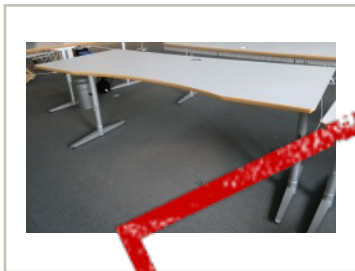

## Skrivebord i lys grå HPL, forkant i lakkert MDF fra Edsbyn, 200x90cm, mavebue, pent brukt

**1.250,- eks mva**

ID: 36959

Stk. 1

### Beskrivelse:

Rektangulært skrivebord fra Edsbyn i lys grå, pent brukt.

Plate i lys grå HPL, forkant i lakkert MDF

Understell i grålakkert metall

Platemål: 200x90cm mavebue / magebue

Høyde: 73cm, kan justeres med skrue på siden av foten.