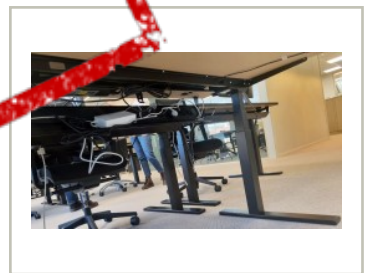

2.950,- eks mva

ID: 49198

Stk. 0

Beskrivelse:

Skrivebord med elektrisk heve-senkefunksjon, pent brukt 2019-modell.

Produsent: Svenheim

Understell: sortlakkert metall, T-ben med elektrisk hevsenk, treledds teleskopfot