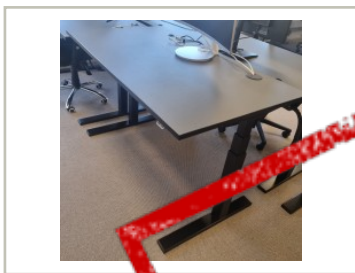

2.950,- eks mva

ID: 49198

Stk. 0

Beskrivelse:

Skrivebord med elektrisk heve-senkefunksjon, pent brukt 2019-modell.

Produsent: Svenheim

Understell: sortlakkert metall, T-ben med elektrisk hevsenk, treledds teleskopfot