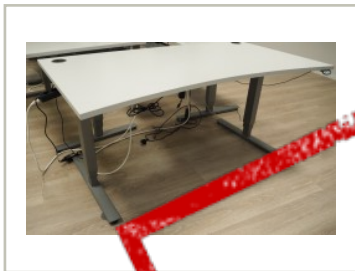

## Skrivebord med elektrisk hevsenk i lys grå / grått fra EFG, 160x90cm med mavebue, pent brukt

**3.250,- eks mva**

ID: 40889

Stk. 25

### Beskrivelse:

Skrivebord med elektrisk heve-senkefunksjon, pent brukt.

Produsent: EFG

Understell: grålakkert metall

Platefarge: Lys grå

Platemål: 160x90cm, mavebue

Se også våre andre annonser for et godt utvalg av forskjellige skrivebord med elektrisk hevesenkefunksjon.