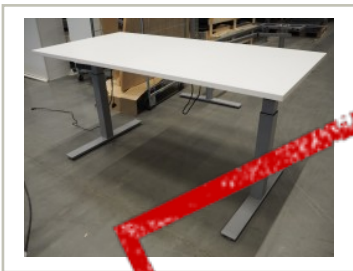

SOLGT

3.175,- eks mva

ID: 42399

Stk. 0

Beskrivelse:

Skrivebord med elektrisk heve-senkefunksjon, pent brukt.

Produsent: Cube Design

Understell: grålakkert metall, slank og moderne design

Hvit plate, NY / UBRUKT

Mål: 160x80cm

Se også våre andre annonser for et godt utvalg av forskjellige skrivebord med elektrisk hevesenkefunksjon.

Prisen er oppgitt pr bord.

Generell info:

Prisen er å forstå pr stk, om ikke annet er oppgitt i annonseteksten.