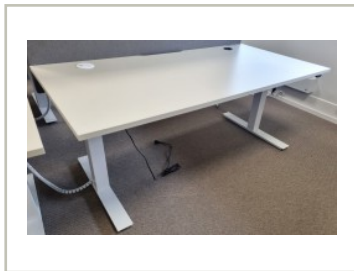

Martela, 160x80cm, beige bordplate / hvitt understell, pent brukt

3.950,- eks mva

ID: 45695

Stk. 1

Beskrivelse:

Skrivebord med elektrisk heve-senkefunksjon, pent brukt.

Produsent: Martela

Serie: Pinta EQC

Understell: Hvitlakkert T-ben elektrisk hevsenk understell

Platefarge: Beige (Totebo laminat 1012, Millenium Beige)

Inkludert kabelslisse og hvit kabelrenne under bord.

Platemål: 160x80cm

Høydeintervall (minmax): 63,5cm - 128,5cm

Meget fine pulter, ble levert nye i slutten av 2019, og ble stående mer eller mindre ubrukt under pandemien.

Se også våre andre annonser for et godt utvalg av forskjellige skrivebord med elektrisk hevesenkefunksjon.