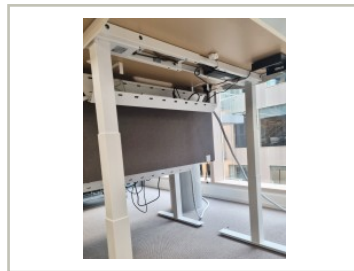

Martela, 160x80cm, beige bordplate / hvitt understell, pent brukt

3.950,- eks mva

ID: 45695

Stk. 1

Beskrivelse:

Skrivebord med elektrisk heve-senkefunksjon, pent brukt.

Produsent: Martela

Serie: Pinta EQC