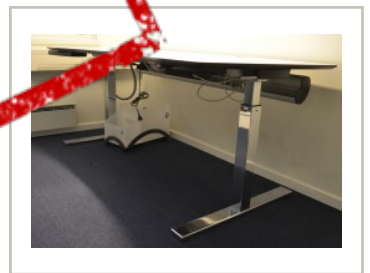

3.950,- eks mva

ID: 41554

Stk. 0

Beskrivelse:

Skrivebord med elektrisk heve-senkefunksjon, pent brukt.

Produsent: Duba B8

Understell: elektrisk hevsenk, krom

Platefarge: hvit med sort kant