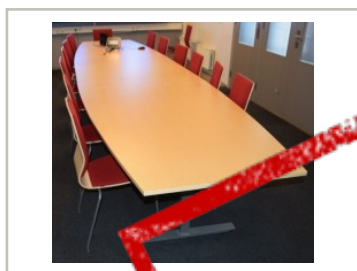

## Stort møtebord fra EFG, 480x120cm, Izi Effect serie, bjerk / grått understell, passer 10-18pers, pent brukt

**11.900,- eks mva**

ID: 37304

Stk. 1

Beskrivelse:

behov for hjelp til montering.

Se også våre andre annonser for et godt utvalg i møtebord og konferansebord.

Konferansebord / kursbord / møtebord, pent brukt.

Målen totalt 400x120cm

brukt kjøp.

Kortsidene måler 80cm.

---  
Høyde: 76cm

Se våre andre annonser, eller ta kontakt for visning, eller spesielle behov! Vi har store mengder forskjellige pent brukte kontormøbler til salgs.