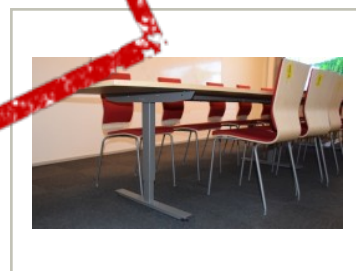

## Stort møtebord fra EFG, 480x120cm, Izi Effect serie, bjerk / grått understell, passer 10-18pers, pent brukt

**11.900,- eks mva**

ID: 37304

Stk. 1

Beskrivelse:

behov for hjelp til montering.

Se også våre andre annonser for et godt utvalg i møtebord og konferansebord.

Konferansebord / kursbord / møtebord, pent brukt.

Målen totalt 400x120cm

brukt kjøp.

Kortsidene måler 80cm.

---  
Høyde: 76cm

Se våre andre annonser, eller ta kontakt for visning, eller spesielle behov! Vi har store mengder forskjellige pent brukte kontormøbler til salgs.