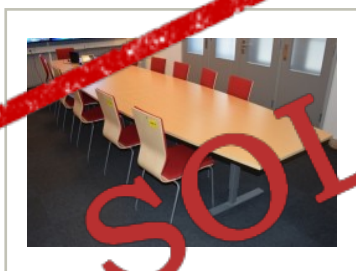

## Stort møtebord fra EFG, 480x120cm, Izi Effect serie, bjerk / grått understell, passer 10-18pers, pent brukt

**11.900,- eks mva**

ID: 37304

Stk. 1

Beskrivelse:

behov for hjelp til montering.

Se også våre andre annonser for et godt utvalg i møtebord og konferansebord.

Konferansebord / kursbord / møtebord, pent brukt.

Målen totalt 400x120cm

brukt kjøp.

Kortsidene måler 80cm.

---  
Høyde: 76cm

Se våre andre annonser, eller ta kontakt for visning, eller spesielle behov! Vi har store mengder forskjellige pent brukte kontormøbler til salgs.