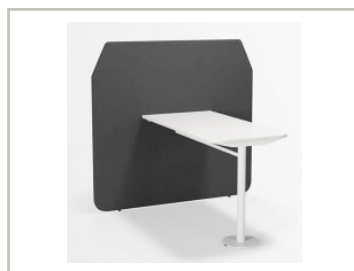

7.950,- eks mva

ID: 38892

Stk. 1

Beskrivelse:

Høyde: 74cm

Whiteboard er ekstrautstyr.

Evt avbildede stoler selges separat, se andre annonser.

Husk at alle våre møtebord leveres demontert. Ta kontakt med oss for tilbud / overslag, dersom du har behov for hjelp til montering.

Se også våre andre annonser for et godt utvalg i møtebord og konferansebord.

Konferansebord / kursbord / møtebord med skillevegg / skjermvegg, pent brukt.

Generell info:

Producent: Kinnarps

Prisen er å forstå pr stk, om ikke annet er oppgitt i annonseteksten.

brukt kjøp.

Mål skjermvegg: 140x132cm

Platofarge: hvit

Besøk gjerne vårt showroom på Langhus ved Oslo, med et godt utvalg nye og brukte kontormøbler og

kontorinnredning ellers. Vi har også store mengder annet utstyr til næring på lager for umiddelbar levering.