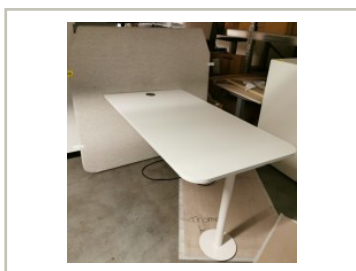

7.950,- eks mva

ID: 38892

Stk. 1

Beskrivelse:

Høyde: 74cm

Whiteboard er ekstrautstyr.

Evt avbildede stoler selges separat, se andre annonser.

Husk at alle våre møtebord leveres demontert. Ta kontakt med oss for tilbud / overslag, dersom du har behov for hjelp til montering.

Se også våre andre annonser for et godt utvalg i møtebord og konferansebord.

Konferansebord / kursbord / møtebord med skillevegg / skjermvegg, pent brukt.

Generell info:

Producent: Kinnarps

Prisen er å forstå pr stk, om ikke annet er oppgitt i annonseteksten.

brukt kjøp.

Mål skjermvegg: 140x132cm

Platofarge: hvit

Besøk gjerne vårt showroom på Langhus ved Oslo, med et godt utvalg nye og brukte kontormøbler og

kontorinnredning ellers. Vi har også store mengder annet utstyr til næring på lager for umiddelbar levering.