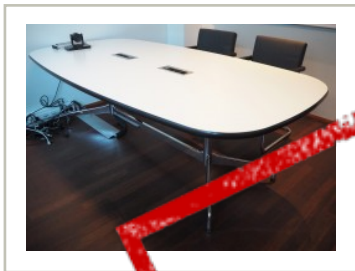

17.950,- eks mva

ID: 42714

Stk. 0

Beskrivelse:

Design-møtebord i hvitt med sort kant, Eames Segmented Table 240x120cm, pent brukt.

Produsent: Vitra

Design: Charles and Ray Eames

Mål på plate: 240x120cm (1 hel plate) Avrundede hjørner, typisk Eames-form på platen.

Passer 8-10 personer

Understell i krom / sort.

Plate i hvitt med sort kant

Kabelløsning nedfelt i bordplate

Se også våre andre annonser for et godt utvalg i møtebord og konferansebord.

Generell info:

Prisen er å forstå pr stk, om ikke annet er oppgitt i annonseteksten.