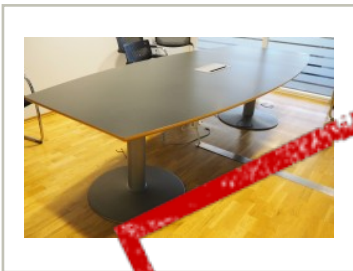

## Møtebord i grått fra EFG, 280x120cm, passer 8-10 personer, pent brukt

**SOLGT**

**5.950,- eks mva**

ID: 37217

Stk. 1

### Beskrivelse:

Konferansebord / kursbord / møtebord, pent brukt.

Produsent: EFG

Platefarge: mørk grå

Understell i grått

Platemål: 280x100cm

Høyde: 74cm

Passer 8-10 personer