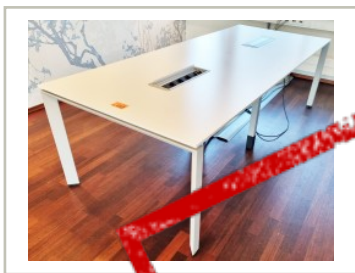

## Møtebord fra Steelcase, 240x100cm, lys grå plate, passer 8-10 pers, pent brukt

**9.750,- eks mva**

ID: 42815

Stk. 1

### Beskrivelse:

Konferansebord / møtebord, pent brukt.

Produsent: Steelcase

Platefarge: Lys grå

Understell i grålakkert metall

Platemål: 240x100cm (1 hel plate)

Høyde: 71cm

Kabelluker er montert.