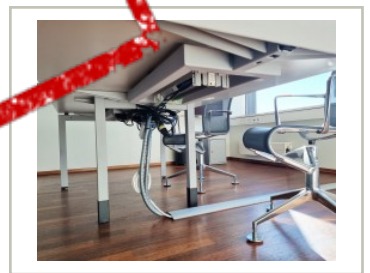

Møtebord fra Steelcase, 240x100cm, lys grå plate, passer 8-10 pers, pent brukt

9.750,- eks mva

ID: 42815

Stk. 1

Beskrivelse:

Konferansebord / møtebord, pent brukt.

Produsent: Steelcase

Platefarge: Lys grå

Understell i grålakkert metall

Platemål: 240x100cm (1 hel plate)

Høyde: 71cm

Kabelluker er montert.

Prisen er pr bord.

Evt avbildede stoler selges separat, se andre annonser.

Husk at alle våre møtebord leveres demontert. Ta kontakt med oss for tilbud / overslag, dersom du har behov for hjelp til montering.

Se også våre andre annonser for et godt utvalg i møtebord og konferansebord.