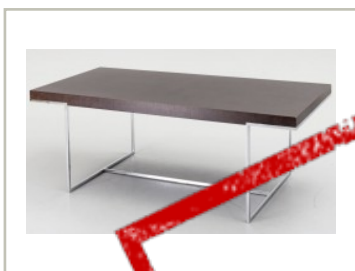

**11.900,- eks mva**

ID: 40643

Stk. 2

Beskrivelse:

Platefarge: Mørk brun finer

Understell i krom

Platemål: 200x100cm + uttrekksplate som øker lengden til 265cm.

Høyde: 73cm

Se også våre andre annonser for et godt utvalg i møtebord og konferansebord.

Eksklusivt konferansebord / møtebord / spisebord, pent brukt.

**Generell info:** Dette bordet er brukt på et møterom, men vil være flott som et spisestuebord også.