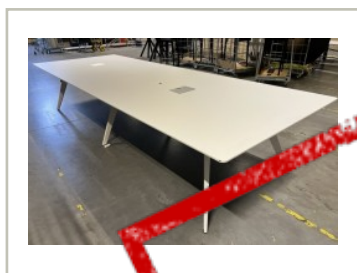

movement.

Brukte kontormøbler og teknisk utstyr.
Regnbueveien 9 - Fornebu, 1405 LANGHUS. Telefon: 22151500

Vi har følgende produkt til salgs:

Møtebord / konferansebord i hvitt

fra Holmris, modell Cabale, 390x140cm, passer 12-14 personer, pent brukt

Se også våre andre annonser for et godt utvalg i møtebord og konferansebord.

Konferansebord / kursbord / møtebord, pent brukt.

Generell info:

Producent: Polmrir

Prisen er å forstå pr stk, om ikke annet er oppgitt i annonseteksten.

NB! Kjøper oppfordres til å sette seg inn i våre salgsvilkår som omfatter begrenset angrenerett på

Platen må 390x140cm, 4 deler

brukt kjøp.

Passer 12-14 personer

Se våre andre annonser, eller ta kontakt for visning, eller spesielle behov! Vi har store mengder forskjellige pent brukte kontormøbler til salgs.