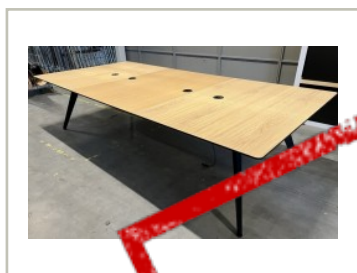

Møtebord / konferansebord i eik /

sort fra Holmris, modell Cabale, 300x140cm, plasser 10-12 personer, pent brukt

9.950,- eks mva

ID: 45791

Stk. 0

Beskrivelse: