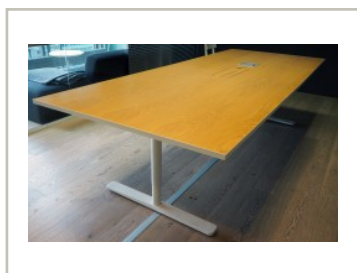

movement.

Brukte kontormøbler og teknisk utstyr.
Regnbueveien 9 - Fornebu, 1405 LANGHUS. Telefon: 22151500

Vi har følgende produkt til salgs:

Møtebord / konferansebord i eik /

hvitt fra Horreds, 300x120cm, passer 10-12 personer, pent brukt

7.950,- eks mva

ID: 42679

Stk. 1

Beskrivelse:

Konferansebord / kursbord / møtebord, pent brukt.

Produsent: Horreds

Platefarge: eik finer med hvit kant

Understell i hvitlakkert metall

Platemål: 300x120cm, to-delt

Kabelluke nedfelt i bordplate

Høyde: 74cm

Prisen er pr bord.

Evt avbildede stoler selges separat, se andre annonser.

Husk at alle våre møtebord leveres demontert. Ta kontakt med oss for tilbud / overslag, dersom du har behov for hjelp til montering.