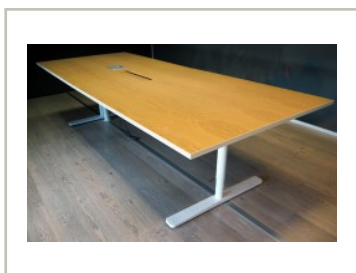

movement.

Brukte kontormøbler og teknisk utstyr.
Regnbueveien 9 - Fornebu, 1405 LANGHUS. Telefon: 22151500

Vi har følgende produkt til salgs:

Møtebord / konferansebord i eik /

hvitt fra Horreds, 300x120cm, passer 10-12 personer, pent brukt

7.950,- eks mva

ID: 42679

Stk. 1

Beskrivelse:

Konferansebord / kursbord / møtebord, pent brukt.

Produsent: Horreds

Platefarge: eik finer med hvit kant

Understell i hvitlakkert metall

Platemål: 300x120cm, to-delt

Kabelluke nedfelt i bordplate

Høyde: 74cm

Prisen er pr bord.

Evt avbildede stoler selges separat, se andre annonser.

Husk at alle våre møtebord leveres demontert. Ta kontakt med oss for tilbud / overslag, dersom du har behov for hjelp til montering.