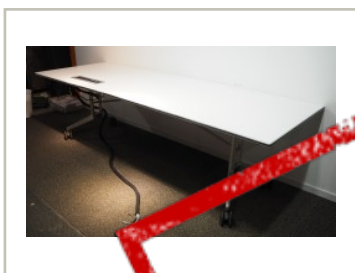

## Møtebord / kantinebord / klappbord

på hjul fra Wilkhahn i hvitt / krom, sammenleggbart, 260x90cm, pent brukt

**3.250,- eks mva**

ID: 39000

Stk. 0

Beskrivelse:

Se også våre andre annonser for et godt utvalg i møtebord og konferansebord.