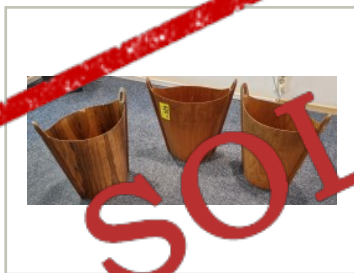

## Retro papirkurv fra P.S.Heggen, modell Oval, design: Einar Barnes, 1968, brukt

**2.000,- eks mva**

ID: 41943

Stk. 0