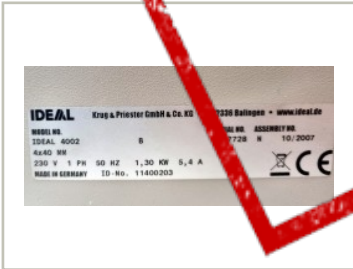

movement.

Brukte kontormøbler og teknisk utstyr.
Regnbueveien 9 - Fornebu, 1405 LANGHUS. Telefon: 22151500

Vi har følgende produkt til salgs:

Profesjonell P4 makuleringsmaskin

fra Ideal, modell 4002, CrossCut 4x40mm, pent brukt

1.950,- eks mva

ID: 45204

Stk. 0

Beskrivelse:

Kjøper må påregne å smøre opp kutterne med olje, og foreta normalt vedlikehold.

Høyde: 97cm

Bredde: 64cm

Dybde: 59cm

Vekt: 82 kg

Prisen er pr stk.

Makuleringsmaskin / Makulator

Generell info:

Prisen er å forstå pr stk, om ikke annet er oppgitt i annonseteksten.

Type kutter: Ideal 4002

Sikkerhetsklasse: P4 4x40mm crosscut

Henting må avtales på telefon 22 15 15 00, henting kun etter avtale.