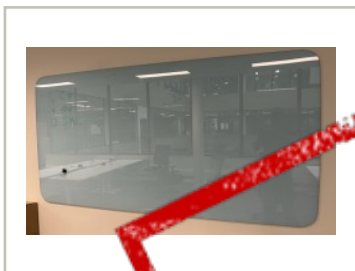

SOLGT

3.950,- eks mva

ID: 48510

Stk. 0

Beskrivelse:

Vegghengt whiteboard-tavle i blått glass.

Produsent: Lintex

Modell: Flow wall

Mål: 200x100cm, komplett med veggfester

Magnetisk

NB! Whiteboard er en varegruppe som bør hentes eller bestilles med utkjøring, da faren for skade er stor med vanlig godstransportør.

Ta kontakt for mer informasjon rundt dette.