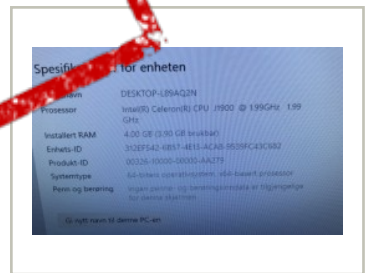

movement.

Brukte kontormøbler og teknisk utstyr.
Regnbueveien 9 - Fornebu, 1405 LANGHUS. Telefon: 22151500

Vi har følgende produkt til salgs:

MSI Alt-i-ett PC i hvitt med

innebygget skjerm: Adora 20, Intel J1900 / 4GB / 500GB, Win10, pent brukt

1.250,- inkl mva

ID: 35536

Stk. 1

Beskrivelse:

Klar til bruk, grei og plassbesparende bruks-pc.

Selges som den står, men vi gir 10 dagers åpent kjøp mot evt tekniske feil, ellers ikke fremtidig garanti.

Stasjonær All-in-one PC, hvor PC-en er innebygget i skjermen.