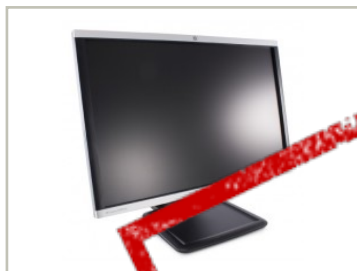

## HP 24toms flatskjerm til PC:

LA2405wg, 1920x1200, VGA/DVI/DP, med Tilt/USB, pent brukt

**SOLGT**

**395,- inkl mva**

ID: 35039

Stk. 2

### Beskrivelse:

HP 24toms widescreen skjerm til PC, LA2405wg, pent brukt.

Produsent: HP / Hewlett-Packard

Modell: LA2405wg

Skjermstørrelse: 24toms

Oppløsning: 1920x1200

Tilkøplinger: VGA / DVI / DisplayPort (DP) 2port USB-hub.