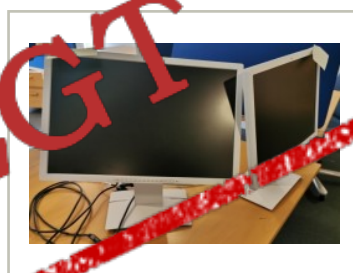

750,- inkl mva

ID: 39233

Stk. 0

Beskrivelse:

Flatskjerm / PC-Skjerm / LED-monitor for PC.

Produsent: Fujitsu

Modell: B24W-6 LED

Skjermstørrelse i tommer: 24toms

Oppløsning: 1920x1200

Aspect ratio: 16:10 Widescreen

Kontrast-ratio: 1000:1

Responstid i ms: 5ms

Tilkoplinger: VGA Analog 15 pin / DVI Digital / DP / USB / Audio

Selges med 10 dagers åpent kjøp mot evt tekniske feil, ellers ingen garanti.