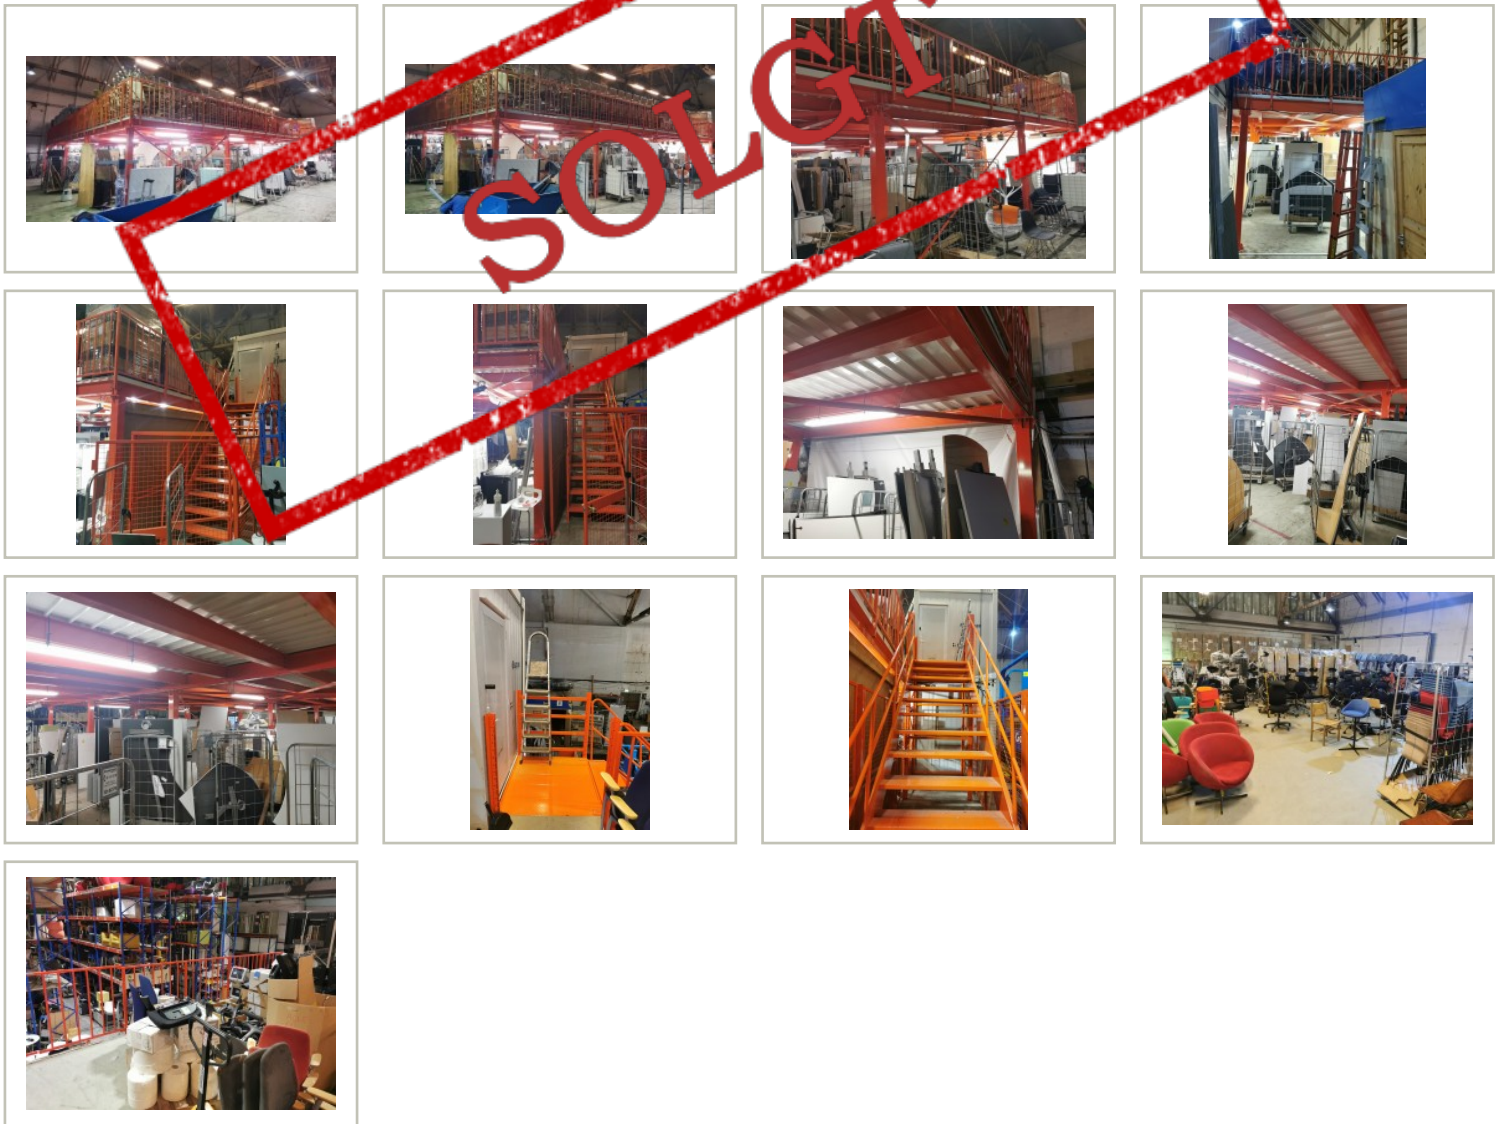

# movement.

Brukte kontormøbler og teknisk utstyr.  
Regnbueveien 9 - Fornebu, 1405 LANGHUS. Telefon: 22151500

Vi har følgende produkt til salgs:

## Messanin i stål, 345kvm (21,6 x 16 meter) 2,6 meter fritt under messanin, 500kg/løp/m

**245.000,- eks mva**

ID: 40566

Stk. 0

Beskrivelse:

Messanin i stål, 345kvm (21,6 x 16 meter) 2,6 meter fritt under messanin, 500kg/kvm.

Denne ble levert ny i 2018, og er pent brukt.

Rammeverk og gitter i orangelakkert stål, gulvplater er lakkert i offwhite.

Det er lagt fuktsikker gulvspon på toppen av stålgulv for lyddemping / utjevning, slik at det er bra å kjøre feks jekketralle på underlaget.