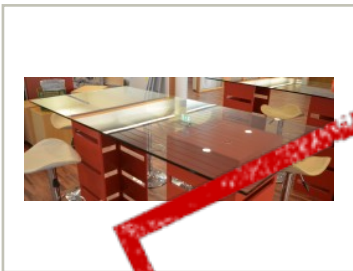

Glassplate / plate til glassbord, 170x86cm, fasetterte kanter, pent brukt

500,- inkl mva

ID: 34340

Stk. 2

Beskrivelse:

Glassplate / plate til glassbord, 170x86cm, fasetterte kanter, pent brukt

Prisen er pr stk.

Generell info:

Prisen er å forstå pr stk, om ikke annet er oppgitt i annonseteksten.

Henting må avtales på telefon 22 15 15 00, henting kun etter avtale.

Adresse: Regnbueveien 9, 1405 Langhus, evt sending må avtales særskilt.

Betaling med norske bankkort, Visa og MasterCard, samt kontant.

Vi har også mye annet flott og rimelig møblement til kontoret, samt annet utstyr tilgjengelig.

NB! Kjøper oppfordres til å sette seg inn i våre salgsvilkår som omfatter begrenset angrenerett på bruktkjøp.

Se våre andre annonser, eller ta kontakt for visning, eller spesielle behov! Vi har store mengder forskjellige pent brukte kontormøbler til salgs.

Besøk gjerne vårt showroom på Langhus ved Oslo, med et godt utvalg nye og brukte kontormøbler og kontorinnredning ellers. Vi har også store mengder annet utstyr til næring på lager for umiddelbar levering.