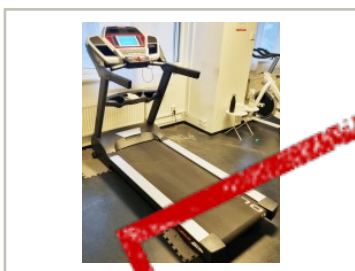

Sole Fitness TT8 tredemølle, inntil 20km/t, 0 - 5 prosent stigning, pent brukt

10.400,- inkl mva

ID: 45567

Stk. 0

Beskrivelse: