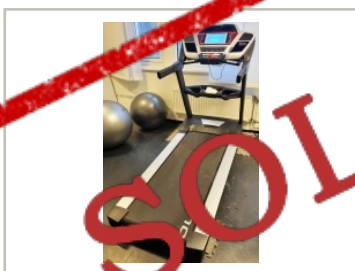

10.400,- inkl mva

ID: 45567

Stk. 0

Beskrivelse:

kan kjøpes separat
Høytalere innebygget

Mål og vekt:

Mål: 199 x 93 x 146 cm

Møllen kan ikke slås sammen

Vekt: 150 kg

Maks brukervekt 150 kg

Sole Fitness TT8 tredemølle, inntil 20km/t, 0 - 5 prosent stigning, pent brukt

Generell info:

Prisen er å forstå pr.stk, om ikke annet er oppgitt i annonseteksten.
Spesifikasjoner: (Forbehold om unøyaktigheter, i og med at akkurat denne revisjonen ikke lenger er i