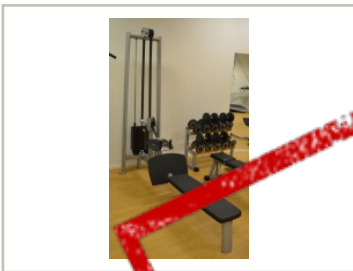

movement.

Brukte kontormøbler og teknisk utstyr.
Regnbueveien 9 - Fornebu, 1405 LANGHUS. Telefon: 22151500

Vi har følgende produkt til salgs:

Gym 80 Sygnum sittende roing / long pulley, pent brukt

SOLGT

8.500,- inkl mva

ID: 33777

Stk. 1

Beskrivelse:

Gym 80 Sygnum sittende roing / long pulley, pent brukt

Selges som den står. Må hentes på vårt lager på Fornebu.

Ta kontakt for å avtale visning.

Generell info:

Prisen er å forstå pr stk, om ikke annet er oppgitt i annonseteksten.