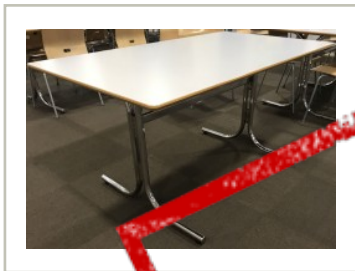

SOLGT

850,- eks mva

ID: 32156

Stk. 10

Beskrivelse:

Kantinebord / rektangulært bord med lys grå plate, 140x80cm, krom understell, pent brukt

Plate i lys grå laminat, lakkert MDF på de fasetterte kantene.

Understell i forkrommet stål

Platemål: 140x80cm

Høyde: 72cm

Prisen er pr stk.

Se også våre andre annonser for flere pent brukte skrivebord for kontor, eller andre kontormøbler.

Generell info:

Prisen er å forstå pr stk, om ikke annet er oppgitt i annonseteksten.