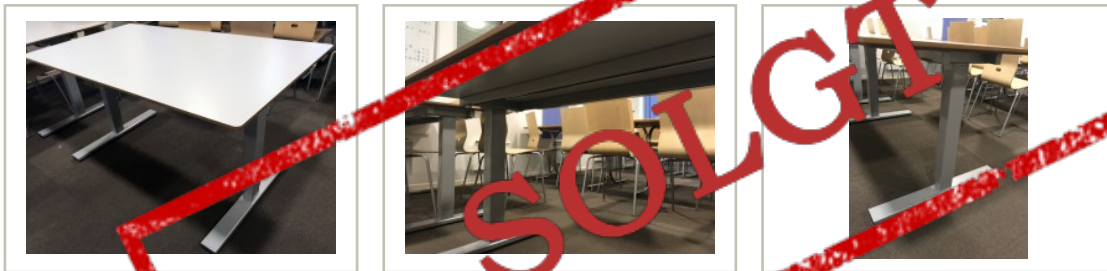

movement.

Brukte kontormøbler og teknisk utstyr.
Regnbueveien 9 - Fornebu, 1405 LANGHUS. Telefon: 22151500

Vi har følgende produkt til salgs:

Kantinebord / rektangulært bord med

lys grå plate, 140x80cm, grått understell, pent brukt

950,- eks mva

ID: 32158

Stk. 3

Beskrivelse:

Kantinebord / rektangulært bord med lys grå plate, 140x80cm, grått understell, pent brukt

Plate i lys grå laminat

Understell i grålakkert metall, Sa-møbler.

Justerbar høyde med umbraco-skruer.

Platemål: 140x80cm

Høyde: 72cm

Prisen er pr stk.

Se også våre andre annonser for flere pent brukte skrivebord for kontor, eller andre kontormøbler.

Generell info:

Prisen er å forstå pr stk, om ikke annet er oppgitt i annonseteksten.