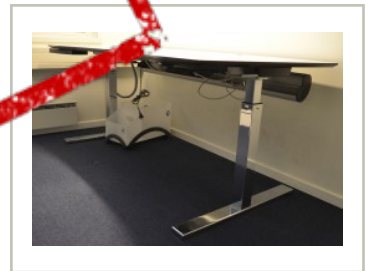

3.950,- eks mva

ID: 30401

Stk. 2

Beskrivelse:

Skrivebord med elektrisk heve-senkefunksjon, pent brukt.

Produsent: Duba B8

Understell: elektrisk hevsenk, krom

Platefarge: hvit med sort kant

Platemål: 180x90cm med mavebue

Høydeintervall (minmax): 69-120cm

Liten skuff for oppbevaring av penner etc. er montert under platen.

Hull til kabler og kabelbrønn under bordplaten.

Se også våre andre annonser for et godt utvalg av forskjellige skrivebord med elektrisk hevesenkefunksjon.