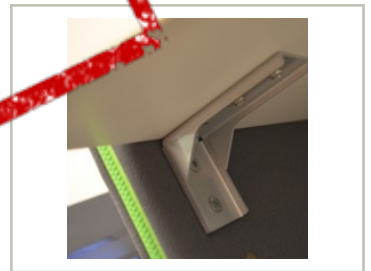

## Bordskillevegg fra Götessons

ScreenIt A30, mørk grå med grønn glidelås, 180x80cm, pent brukt

695,- eks mva

ID: 31161

Stk. 4

### Beskrivelse:

Bordskillevegg / bordskjerm / pultskillevegg / skjermvegg for montering på skrivebord.  
For avskjerming av den enkelte arbeidsplass i åpen kontorløsning el.l.

Produsent: Götessons

Modell: ScreenIt A30

Farge: Mørk grå med grønn glidelås

Høyde: 80cm

Bredde: 180cm

Opphengslist

Bordfeste medfølger

Prisen er pr skjermvegg.

Se også [movement.as](http://movement.as) for våre andre annonser på skillevegger / skjermbrett.