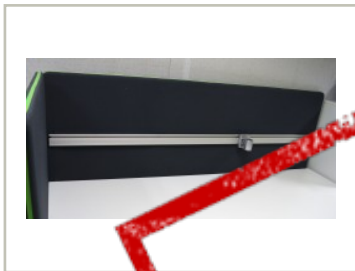

## Bordskillevegg fra Götessons

ScreenIt A30, mørk grå med grønn glidelås, 180x80cm, pent brukt

695,- eks mva

ID: 31161

Stk. 4

### Beskrivelse:

Bordskillevegg / bordskjerm / pultskillevegg / skjermvegg for montering på skrivebord.  
For avskjerming av den enkelte arbeidsplass i åpen kontorløsning el.l.

Produsent: Götessons

Modell: ScreenIt A30

Farge: Mørk grå med grønn glidelås

Høyde: 80cm

Bredde: 180cm

Opphengslist

Bordfeste medfølger

Prisen er pr skjermvegg.

Se også [movement.as](http://movement.as) for våre andre annonser på skillevegger / skjermbrett.