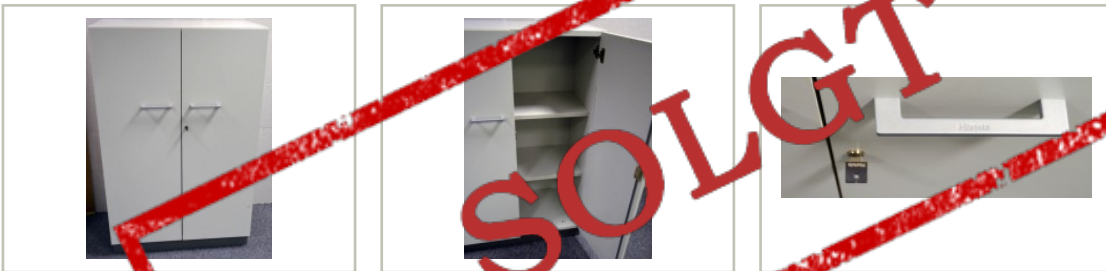

950,- eks mva

ID: 30386

Stk. 7

Beskrivelse:

Martela Combo ringpermreol med dører i lys grå ,3 høyder, pent brukte.
3 permhøyder.

Skapene har dessverre ikke nøkler

Mål:

80 cm bredde